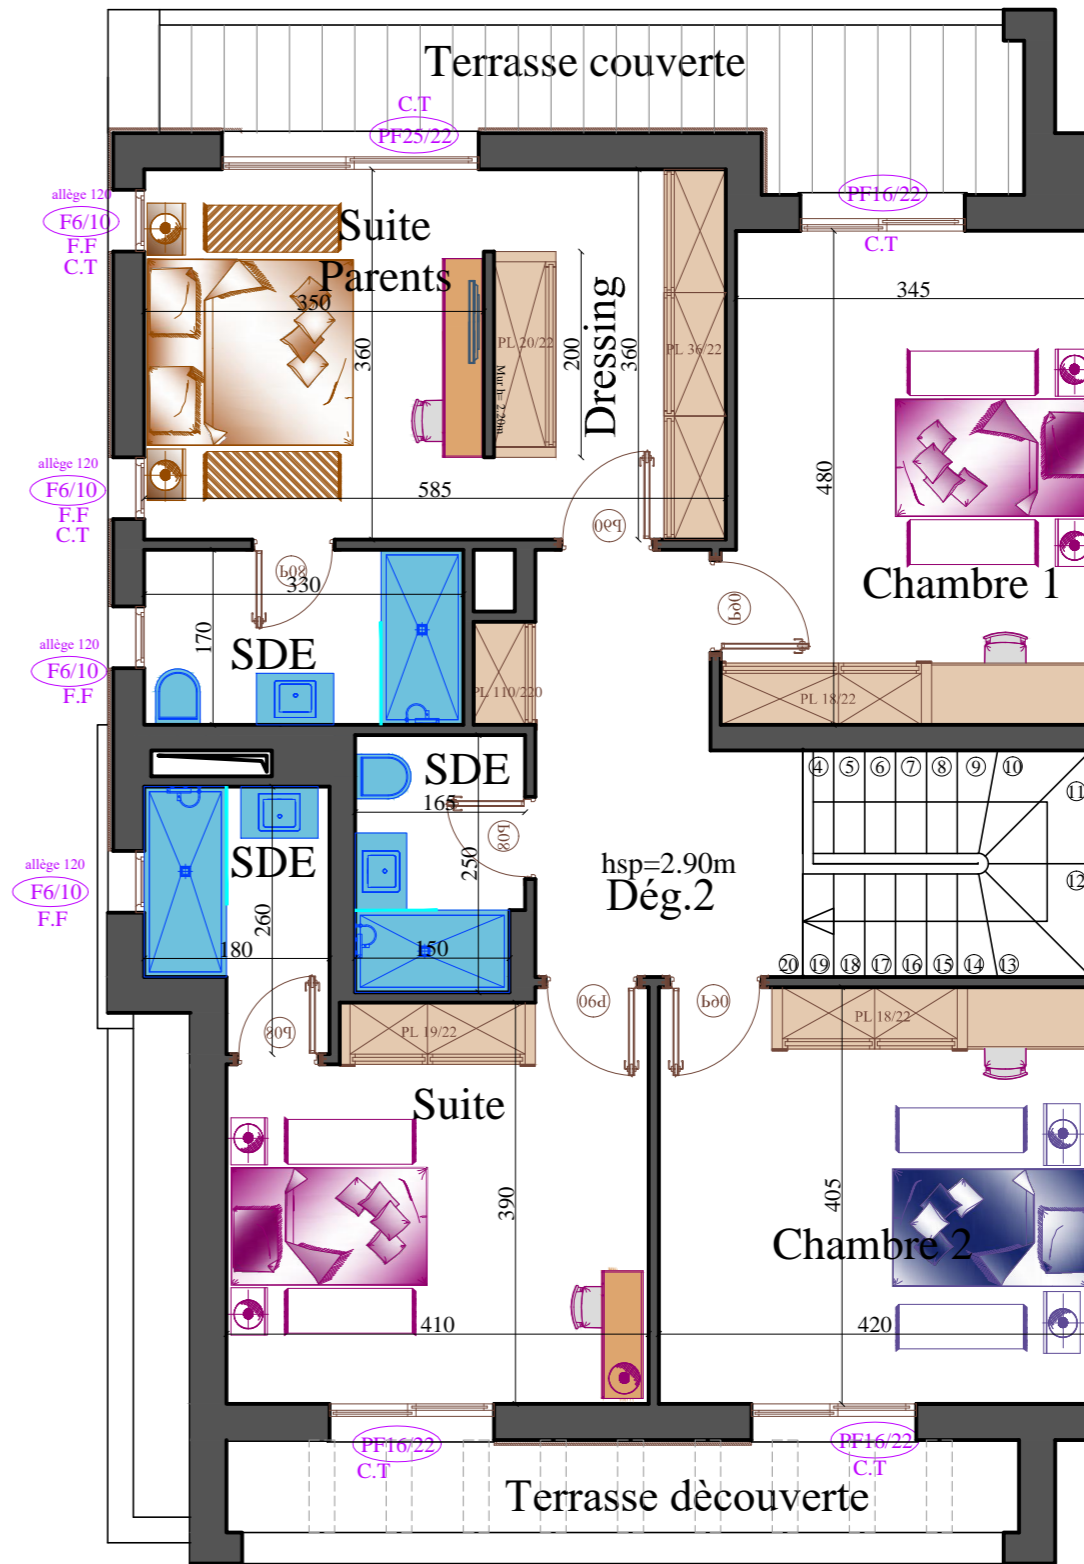

PLAN RDC

PLAN ETAGE

**Villa Ulysse Jumelée**  
66, Boulevard Le Capitol

Titre n: 73590 / Parcelle n: 1221

Surface terrain= 347m<sup>2</sup>

DESIGNATION	SURFACE	SURFACE COUVERTE TOTALE
Surface R.D.C	120.10 m <sup>2</sup>	<b>281.29 m<sup>2</sup></b>
Surface Etage	119.07 m <sup>2</sup>	
Surface Terrasse couverte et Abris	42.12 m <sup>2</sup>	
Surface Terrasse découverte avec pergolas	10.08 m <sup>2</sup>	

Les plans sont susceptibles de modifications ou d'adaptations en fonction des impératifs techniques.